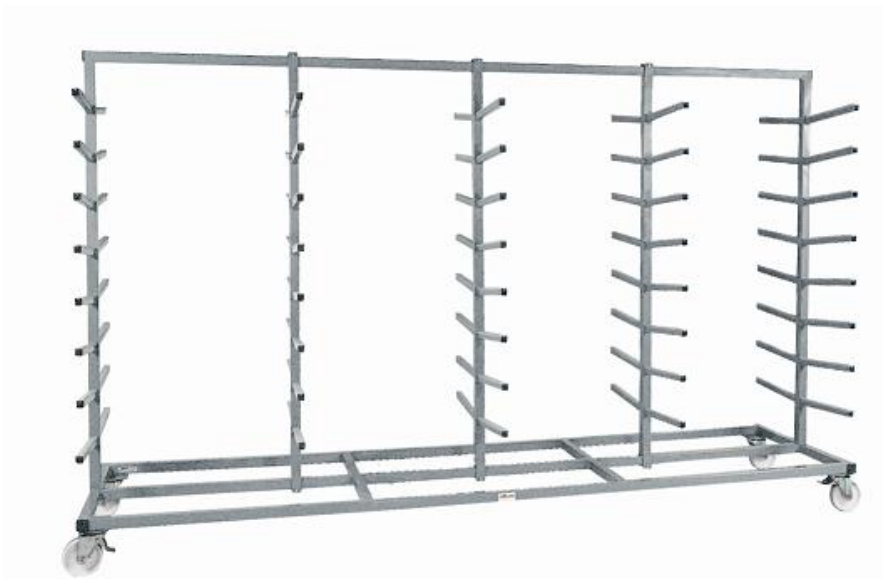

Langgut- Transportwagen

RU-LGT-4000

Langgut- Transportwagen für die waagerechte Bereitstellung und den Transport von langen Profilen.

Ausstattung und Zubehör:

- Schneller Zugriff durch übersichtliche Lagerung
- Links und rechts jeweils 8 Ablagearme
- Mit 4 Lenkrollen Ø 175, davon 2 mit Stoppeinrichtung

Technische Daten:

Typ	Bestell- Nr.	Länge	Breite	Höhe	Tiefe der Ablagearme	Tragkraft	Gewicht
RU-LGT-4000	7650000	4000 mm	1000 mm	2500 mm	475 mm	750 kg	80 kg