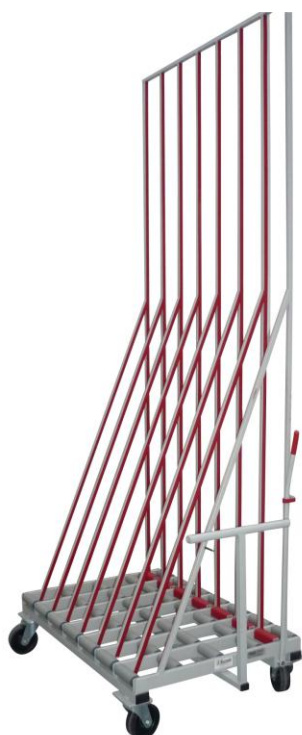

Türfachwagen

RU-TFW-...R

Der RU-TFW Türfachwagen dient zum Lagern und sortieren von Türen und bereits verglasten Fensterflügeln

RU-TFW-800/120R

Ausstattung:

- RU-TFW-...R mit halbem Fachtrenner
- Zugriff von beiden Seiten möglich
- Mit Schiebebügel
- Bremsenrichtung zum Halten der Elemente beim Transport, Führungsrollen und Dreheinrichtung als Zubehör
- Fahrbar durch 4 Polyamid-Lenkrollen ø 150 mm, davon 2 mit Stoppeinrichtung

Technische Details:

Typ	Best.-Nr.	Breite	Tiefe	Fachhöhe	Fachabstand	Fächeranzahl	Aufstellfläche
RU-TFW-800/80R	10463002	1250 mm	800 mm	2450 mm	80 mm	10	PVC-Rollen
RU-TFW-800/90R	10472002	1350 mm	800 mm	2450 mm	90 mm	10	PVC-Rollen
RU-TFW-800/100R	10471003	1250 mm	800 mm	2450 mm	100 mm	8	PVC-Rollen
RU-TFW-800/120R	10464003	1200 mm	800 mm	2450 mm	120 mm	7	PVC-Rollen
RU-TFW-800/140R	10473002	1350 mm	800 mm	2450 mm	140 mm	7	PVC-Rollen
RU-TFW-H-800/80R	10463003	1250 mm	800 mm	2800 mm	80 mm	10	PVC-Rollen
RU-TFW-H-800/90R	10472003	1350 mm	800 mm	2800 mm	90 mm	10	PVC-Rollen
RU-TFW-H-800/100R	10471005	1250 mm	800 mm	2800 mm	100 mm	8	PVC-Rollen
RU-TFW-H-800/120R	10464004	1200 mm	800 mm	2800 mm	120 mm	7	PVC-Rollen
RU-TFW-H-800/140R	10473003	1350 mm	800 mm	2800 mm	140 mm	7	PVC-Rollen